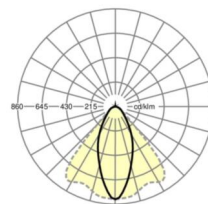

параметры

номер заказа	19427006050
код EAN	4020863410958
номер таможенного тарифа	94051190
Знак прохождения контроля	IP 64, класс защиты I, ENEC10 VDE, F, D, HACCP DIN10500/Food/IFS-пригодность для применения/BRC, Indoor, CE
Степень ударопрочности IK	IK03 (-20°C bis 35°C)
Температура окружающей среды	ta -20°C в 35°C
Особые свойства	Готовность к IoT «Ready for IoT»
Гарантийный срок	5 лет
Государственные программы поддержки	BEG - государственные субсидии для энергосберегающих зданий (действительна только для Германии)

электротехника

Балласт	Электронный драйвер DALI2 (1 штука)
Мощность системы	53W
сетевое напряжение	230V/50Hz
автоматический предохранитель (пусковой ток)	13 штук/B10, 22 штук/B16, 21 штук/C10, 36 штук/C16
класс энергосбережения/Источник света	C

Оптика

Оснастка	LED, цветопередача/оттенок света CRI ≥ 80 / 4000K
Допуск для координаты цветности (MacAdam)	3SDCM
Фотобиологическая безопасность (светильник)	RG1
Номинальный световой поток	9272lm
Срок службы LED	50000h L80/B10 (Tq 35°C)
светоотдача светильников	176lm/W
Угол излучения	40° (C0) / 85° (C90)
UGR поп./вдоль	20.3 / 22.3

DEEP-LINK

<https://www.regiolum.de/ru/article/19427006050>

Ссылка	LED 9000lm 840
ηLB	100 %
Φ ↓/↑	99 % / 1 %
UGR поп./вдоль	20.3 / 22.3