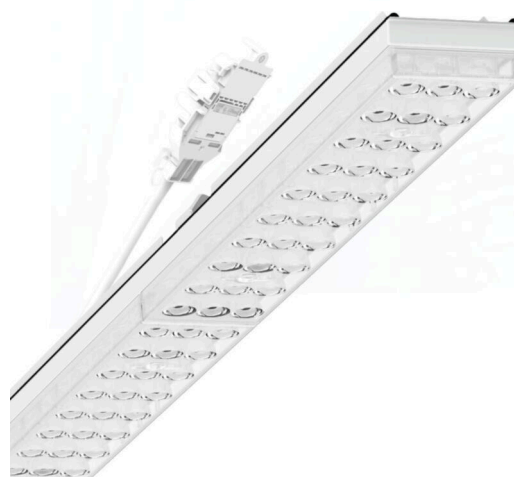

прибородержатель переменный IP 64 - Individual.Lens.Optic - прямой узконаправленный свет - без видимых стыков

Ламподержатель из оцинкованного стального профиля; слой цинка в сочетании с лаком на полиэфирной смоле хорошо защищает от коррозии; крепление без инструментов, с помощью встроенных нажимных затворов, защита от кражи. Встроенные пластиковые торцы с уплотнительными краями и одно замкнутое уплотнение вокруг, для несущей шины классов защиты до IP64. В несущей трековой шине позиционируется по-разному. Цвет корпуса белый стандартный для электротехники RAL 9016; Прямой узконаправленный свет, распространяющийся через линзу «Individual.Lens.Optic» из пластика ПММА. Оптика отдельных линз с прозрачным уплотнением делает сборку и установку предельно удобными, а плоскость легко чистится. Тройные ряды из отдельных линз и лампо-/прибородержатели, идеально согласованные между собой, обеспечивают цельный вид без стыков и неравномерностей Подключение к электросети через присоединительный провод длиной 1 м для свободного позиционирования ламподержателя в световой полосе и 5-полюсную втычную деталь для быстрой сборки со свободным выбором фаз. Сменные блоки, позволяющие легко модернизировать освещение, существенно продлевают срок службы всей осветительной установки.

Оптика

Оснастка	LED, цветопередача/оттенок света CRI ≥ 80 / 4000K
Допуск для координаты цветности (MacAdam)	3SDCM
Фотобиологическая безопасность (светильник)	RG1
Номинальный световой поток	9272lm
Срок службы LED	50000h L80/B10 (Tq 35°C)
светоотдача светильников	176lm/W
Угол излучения	40° (C0) / 85° (C90)
UGR поп./вдоль	20.3 / 22.3

DEEP-LINK

<https://www.regiolum.de/ru/article/19427006050>

Ссылка	LED 9000lm 840
ηLB	100 %
Φ ↓/↑	99 % / 1 %
UGR поп./вдоль	20.3 / 22.3

Механика

цвет корпуса	белый стандартный для электротехники RAL 9016
размеры (LxWxH/DxH)	1531mm x 55mm x 37mm
вес (нетто)	2kg
Вид монтажа	сборка трековых систем, световая структура

размеры

L	1531 mm	Длина
В	55 mm	Ширина
Н	37 mm	Высота